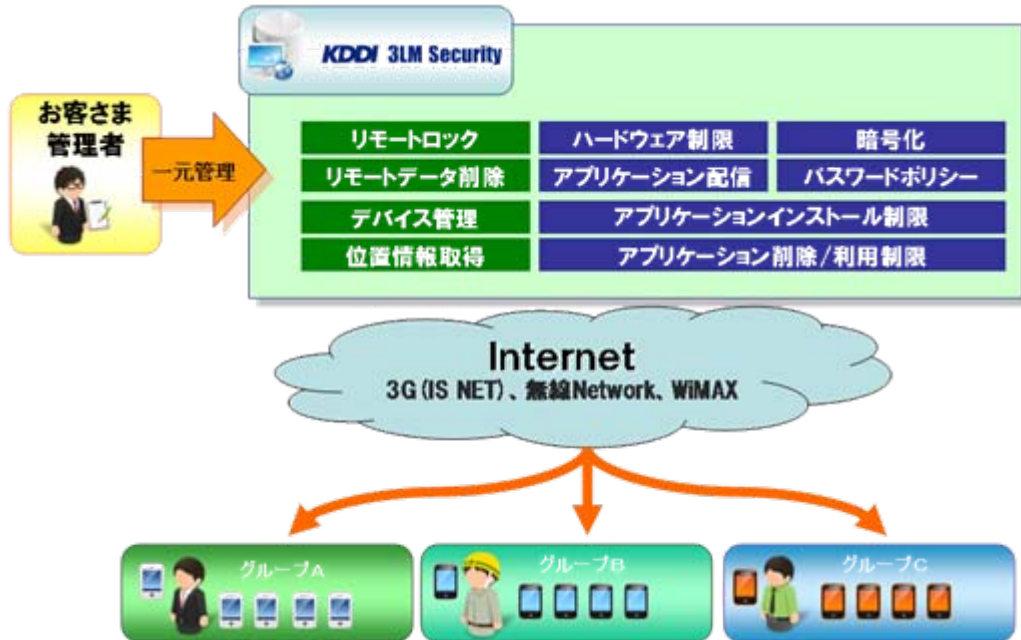

【法人スマートフォン基本セット】 注意事項

Ver1.0.1

KDDI株式会社

法人スマートフォン基本セット(以後、「本サービス」と記載します。)は、統一的な画面での一元管理を実現したMDM (Mobile Device Management)セキュリティ管理サービスです。企業のセキュリティポリシーを部門及びグループ単位で管理することが可能となっており、効率的にスマートデバイスの管理を実現出来ます。

【本資料上での用語】

用語	内容
3LM	本サービスのOEM元となります。 (http://www.3lm.com/)

本サービスをご利用にあたり、
月額利用料はアクティベーション（端末「**管理中**」）※している
台数分の料金が発生します。

※ 管理中かどうかは端末管理メニューの詳細に表示される
「**端末状態**」にて判断してください。

課金対象：管理中

端末管理

端末情報 位置情報 緊急指示 設定状況

[端末編集](#)
[端末削除](#)