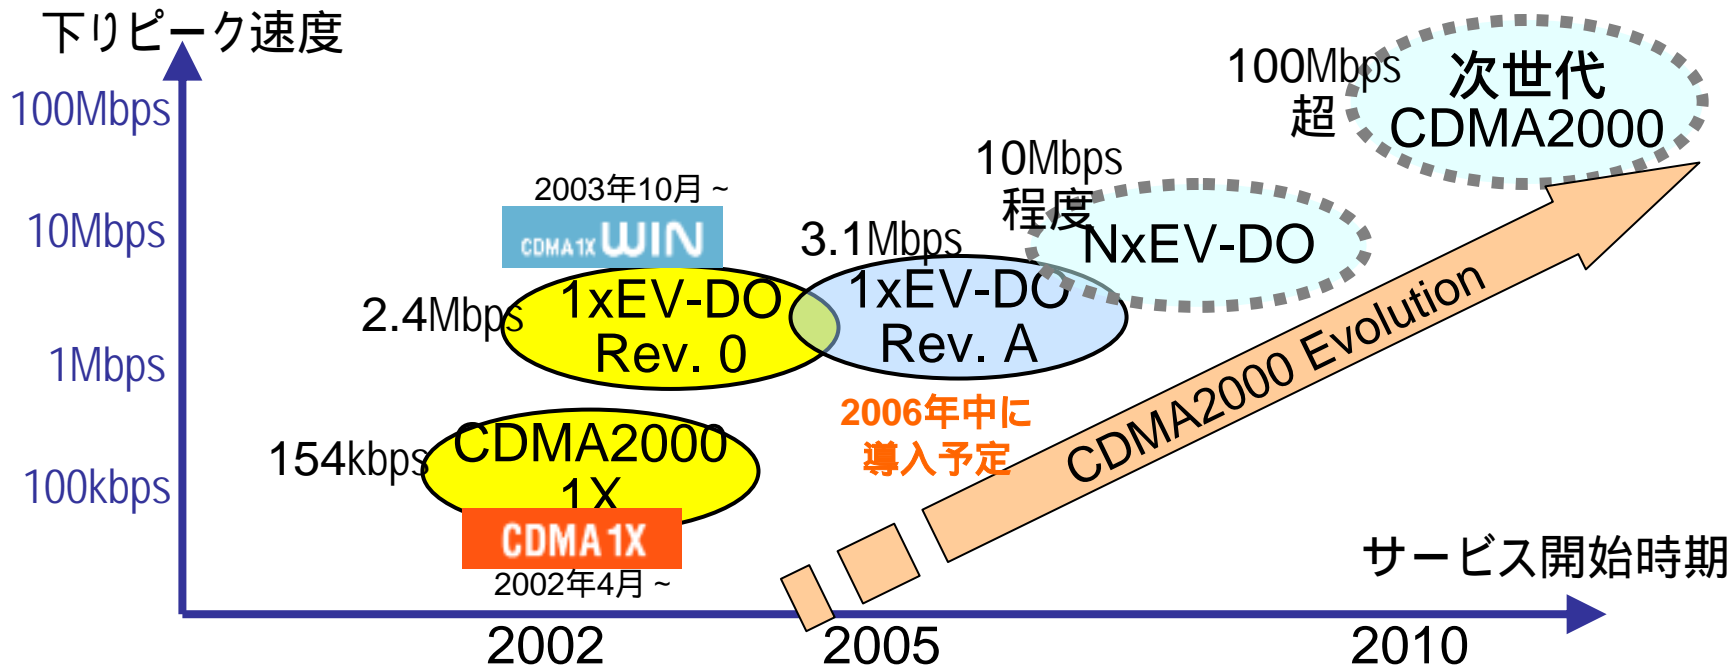

# au / KDDIの3Gシステムの進化

		現行1xEV-DO (Rev. 0)	1xEV-DO Rev. A
ピーク速度	下り	2.4Mbps	3.1Mbps
	上り	154kbps	1.8Mbps
QoS (Quality of Service) 対応		サービスの種類によらず、全てのパケットが同等にベストエフォート	サービスの種類に応じたパケットの優先制御が可能
適用分野		高速データダウンロード	双方向リアルタイム通信

# 「ウルトラ3G」構想

「ウルトラ3G」は、第4世代 携帯電話システムを包含し、固定・移動の連携統合 (FMC) を図る。

1980s

1990s

2000s

2010s

第1世代  
アナログ音声

第2世代  
音声・低速データ

第3世代  
音声・高速データ  
マルチメディア

第4世代  
超高速データ  
マルチメディア

「ウルトラ3G」  
アクセス方式非依存  
固定移動統合網

固定次世代網  
無線LAN  
新しい無線方式