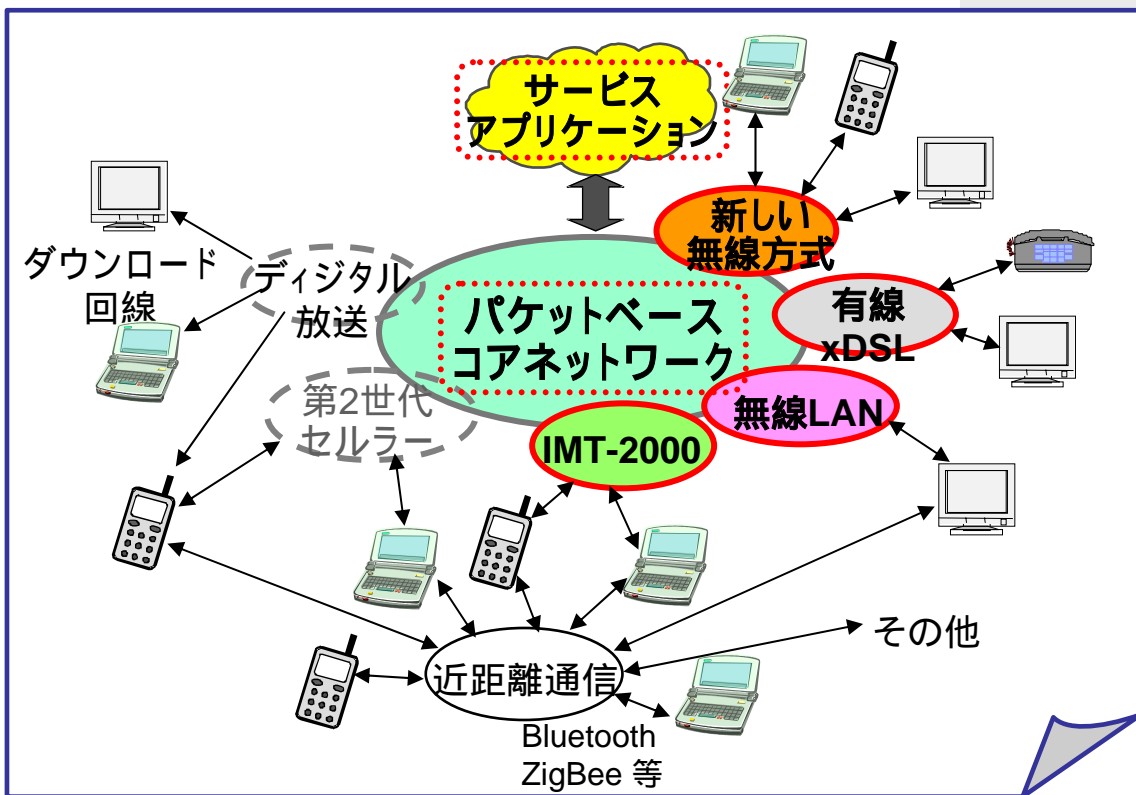

# au / KDDIの3Gシステムの進化

		現行1xEV-DO (Rev. 0)	1xEV-DO Rev. A
ピーク速度	下り	2.4Mbps	3.1Mbps
	上り	154kbps	1.8Mbps
QoS (Quality of Service) 対応		サービスの種類によらず、全てのパケットが同等にベストエフォート	サービスの種類に応じたパケットの優先制御が可能
適用分野		高速データダウンロード	双方向リアルタイム通信

# 「ウルトラ3G」構想

「ウルトラ3G」は、第4世代 携帯電話システムを包含し、固定・移動の連携統合 (FMC) を図る。

1980s

1990s

2000s

2010s

第1世代  
アナログ音声

第2世代  
音声・低速データ

第3世代  
音声・高速データ  
マルチメディア

第4世代  
超高速データ  
マルチメディア

「ウルトラ3G」  
アクセス方式非依存  
固定移動統合網

固定次世代網  
無線LAN  
新しい無線方式