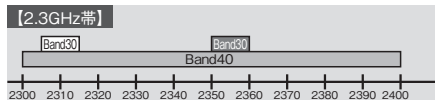

主な 3GPP LTE 周波数帯

周波数は、すべて「MHz」で記載
二重線の囲みは日本国内で使用

FDD UL (上り)
 FDD DL (下り)
 TDD

(出典) 3GPP TS 36.104 version 14.3.0 Release 14