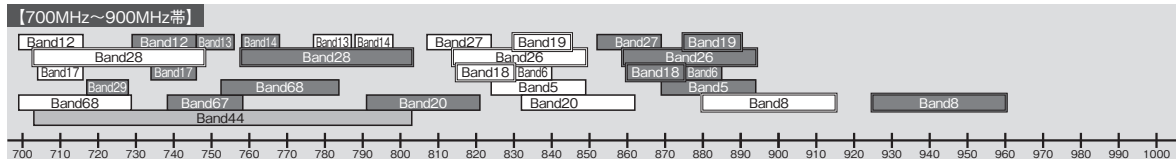

主な 3GPP LTE 周波数帯

周波数は、すべて「MHz」で記載
二重線の囲みは日本国内で使用

FDD UL (上り)
 FDD DL (下り)
 TDD

(出典) 3GPP TS 36.104 version 14.3.0 Release 14