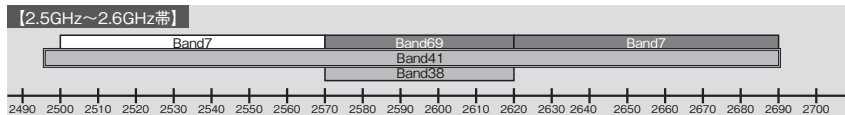

主な 3GPP LTE 周波数帯

周波数は、すべて「MHz」で記載
二重線の囲みは日本国内で使用

FDD UL (上り)
 FDD DL (下り)
 TDD

(出典) 3GPP TS 36.104 version 14.3.0 Release 14