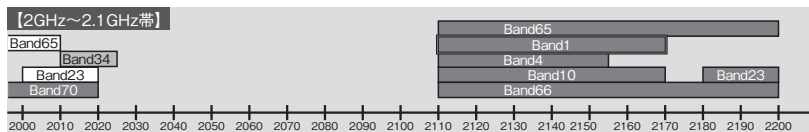

主な 3GPP LTE 周波数帯

周波数は、すべて「MHz」で記載
二重線の囲みは日本国内で使用

FDD UL (上り)
 FDD DL (下り)
 TDD

(出典) 3GPP TS 36.104 version 14.3.0 Release 14