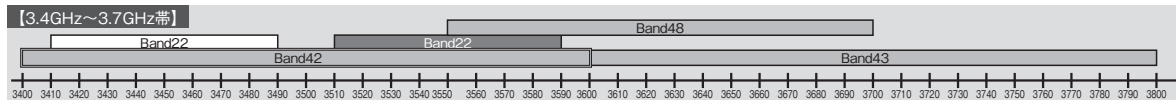

主な 3GPP LTE 周波数帯

周波数は、すべて「MHz」で記載
二重線の囲みは日本国内で使用

FDD UL (上り)
 FDD DL (下り)
 TDD

(出典) 3GPP TS 36.104 version 14.3.0 Release 14