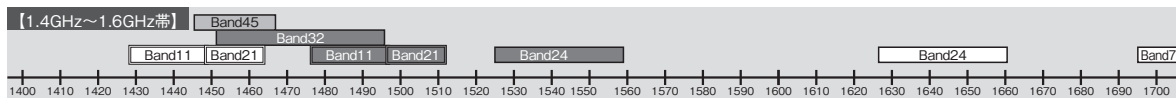

主な 3GPP LTE 周波数帯

周波数は、すべて「MHz」で記載
二重線の囲みは日本国内で使用

FDD UL (上り)
 FDD DL (下り)
 TDD

(出典) 3GPP TS 36.104 version 14.3.0 Release 14