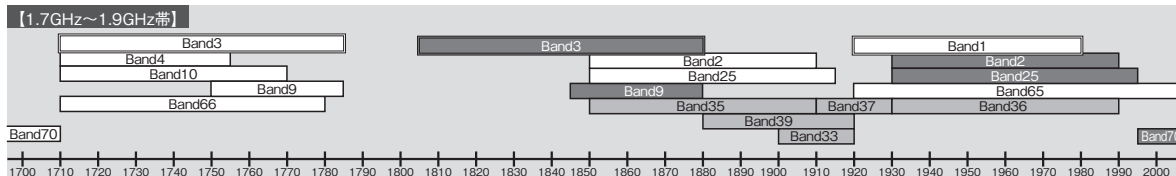

主な 3GPP LTE 周波数帯

周波数は、すべて「MHz」で記載
二重線の囲みは日本国内で使用

FDD UL (上り)
 FDD DL (下り)
 TDD

(出典) 3GPP TS 36.104 version 14.3.0 Release 14