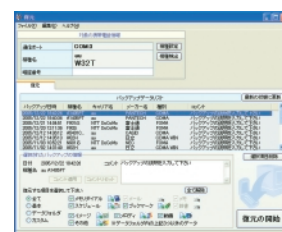

携帯マスター16

<http://www.kddi.com/biz/catalog/km16.html>

概要

- 携帯電話の電話帳データの編集やメール、画像、着メロ等の管理をPC上で行う、携帯電話メモリ編集ユーティリティです。
- 話題のGPS機能付携帯電話やFeliCa対応携帯電話の活用に関与する機能を搭載しています。

システム構成/商品イメージ

データのバックアップ

電話帳、メール、画像、動画、スケジュールなどのデータをワンクリックで、まとめてPCにバックアップ可能。携帯電話へのデータの書き戻し(リストア)も簡単なので、万一の場合や機種変更に備えたバックアップが手軽に行えます。

携帯電話のデータ消去

携帯電話内の各種データをケーブル経由で消去できます。機種変更時など、個人情報の漏えいを防止します。

GPSデータ/地図ソフトと連携

地図ソフト「Super Mapple Digital Ver.6(昭文社)」と連携可能。地図を切り出して携帯電話で見ることができます。また、アドレス帳やカメラ画像などに付加されたGPSデータからの地図表示も可能です。

※GPSデータ/地図連携機能を使用する場合は、地図ソフト「Super Mapple Digital ver.6」があらかじめインストールされている必要があります。

おサイフケータイ®と連携

FeliCa対応携帯電話やEdy、Suica®、ICOCA®などの非接触型ICカードの購入履歴を、収支管理(家計簿)ツールで管理できます。

※FeliCa対応機能を使用する場合は、FeliCaリーダー/ライターが別途必要です。

特徴

- 本格的なはがき作成機能を搭載しています。
- 赤目補正やシーン別補正機能を装備し、カメラ画像の自動補正も可能です。
- 赤外線通信によるデータの一括バックアップが行えます。

利用用途

- 機種変更時のデータ移行
- 紛失などの事故に備えたデータバックアップなど

パートナー提供 | 携帯電話メモリ編集ソフト

提供料金

希望小売価格
7,329円(税込) ※au用

お問い合わせ

株式会社ジャングル

☎ 0570-077-001 (ナビダイヤル) 平日10:00~18:00(土・日・祝日を除く)

✉ customer@junglejapan.com

<http://www.junglejapan.com/products/km/16/>