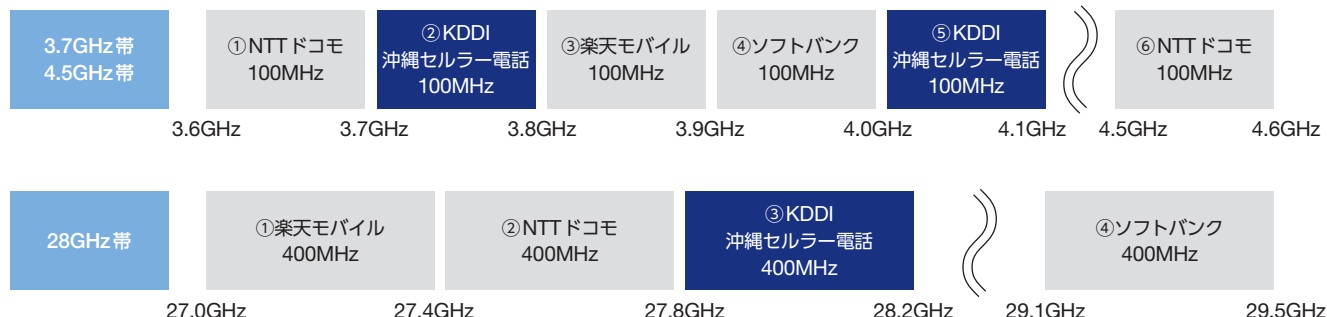

ビジネスセグメント:

5Gによる新たな成長機会と社会課題の

KDDIは、いよいよ2020年から5Gの商用サービスを開始します。新中期経営計画における事業戦略の一つに「5G時代に向けたイノベーションの創出」を掲げており、5Gを活用して、パートナー企業とともにさまざまな分野でイノベーションを創出していきます。

また、イノベーションによって、これまでになかった新しいビジネスモデルを社会へお届けし、地方創生や社会課題解決を通じて、さらなる企業価値向上を目指します。

5Gの導入計画

3.7GHz帯 100MHz × 2枠 + 28GHz帯 400MHz = 計600MHz

出典：総務省 第5世代移动通信システム(5G)の導入のための特定基地局の開設計画の認定(概要)
http://www.soumu.go.jp/main_content/000613734.pdf をもとに作成

ハイブリッドネットワーク

KDDIは2019年4月に5G周波数の割り当てを受けました。2019年9月から一部でトライアルを開始し、2020年3月末までに5G対応の端末を発売する予定です。5Gエリアの拡大期には、既存の強靱な4Gネットワークを組み合わせたハイブリッドネットワークで、高速・高品質なサービスを提供していきます。

また、今回割り当てを受けた周波数帯は、3.7GHz帯が100MHz幅で2枠、28GHz帯が400MHz幅で合計600MHz

となり、過去最大の帯域幅となります。この周波数帯は既に5Gを先行導入している米国や韓国が使用する帯域に隣接しており、世界的に利用が見込まれる周波数帯です。この周波数帯を確保できたことで、5G時代における競争力を強化できることに加え、今後のネットワーク開発費、端末調達コストの削減が期待できます。さらに他社との設備共用化も推進し、効率的な設備投資を実施いたします。