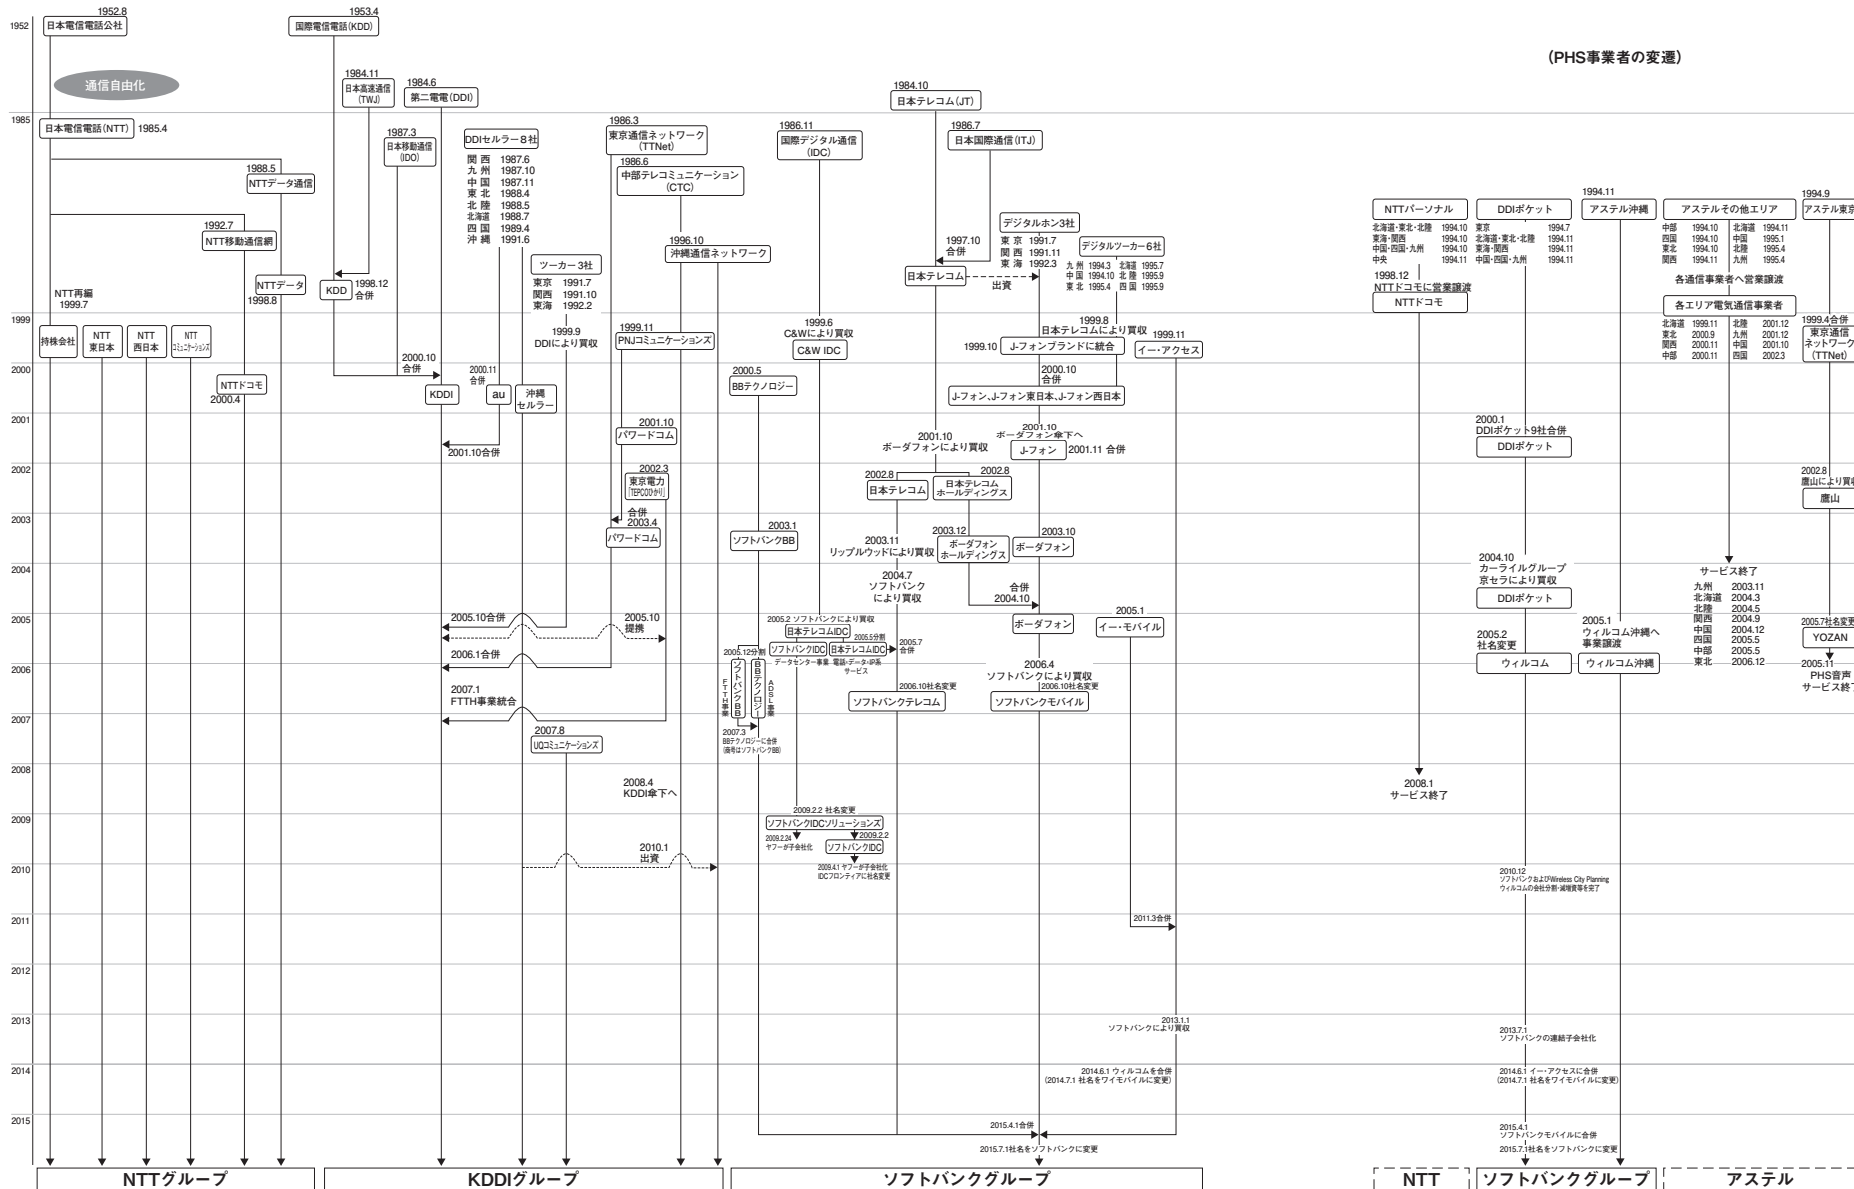

主な電気通信事業者の変遷(日本)

(PHS事業者の変遷)

NTT ソフトバンクグループ アステル