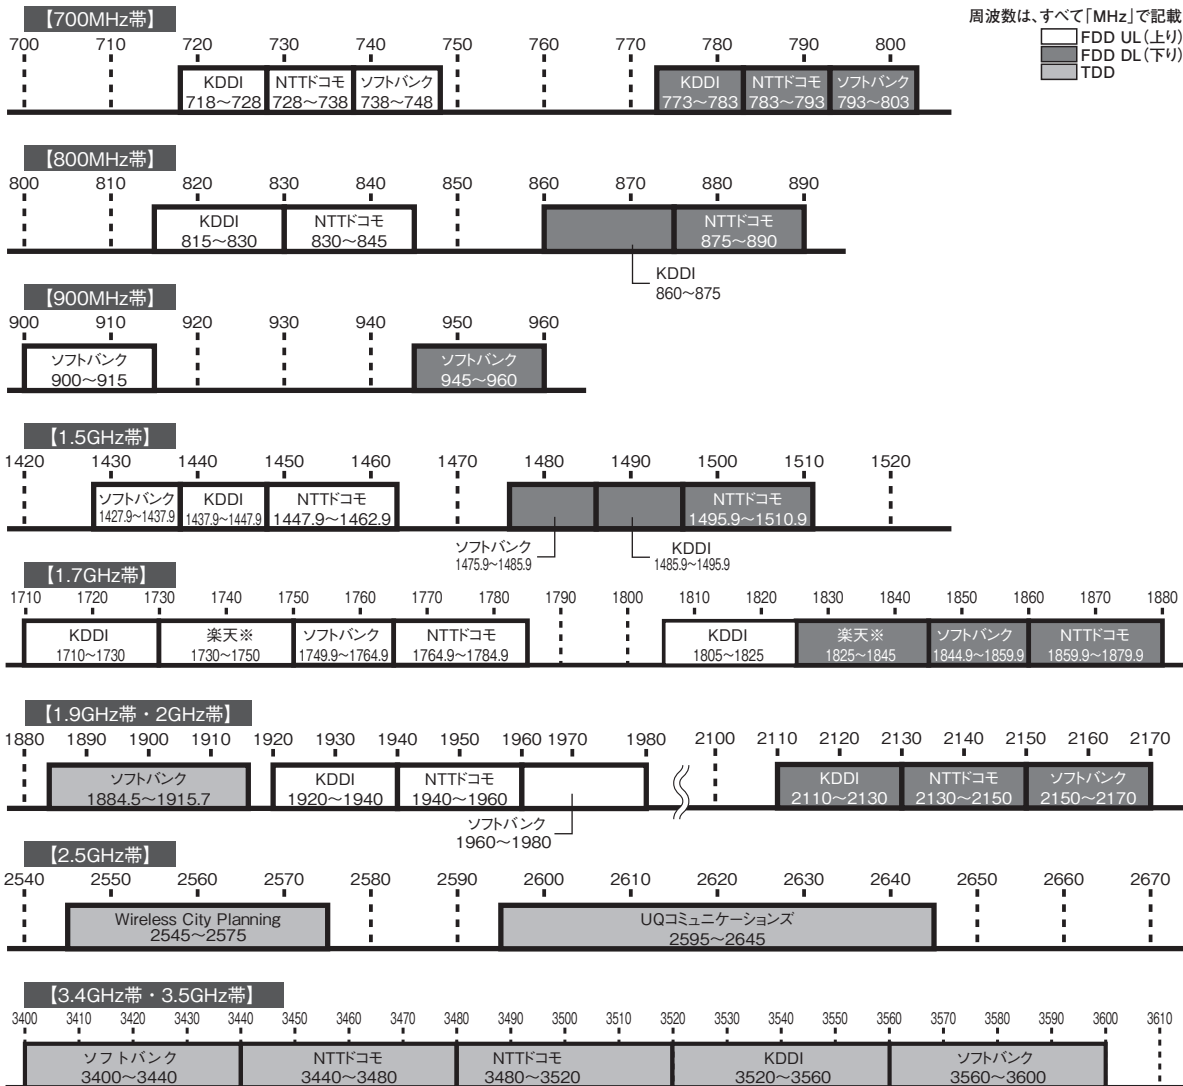

国内における周波数利用状況（移动通信）

周波数は、すべて「MHz」で記載

FDD UL (上り)
 FDD DL (下り)
 TDD

※楽天とソフトバンクの周波数帯域は1100kHz重複で割当てされている。

国内における周波数利用状況（移動通信）

周波数は、すべて「MHz」で記載

■ TDD