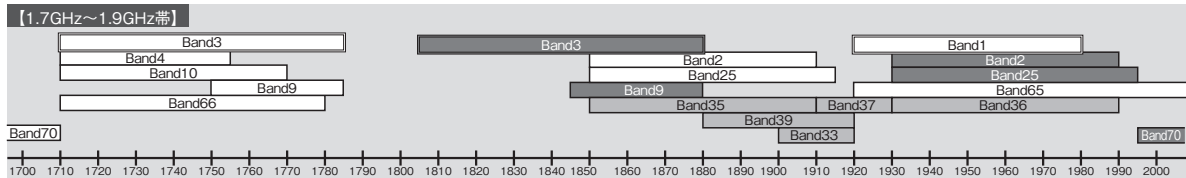

# 主な 3GPP LTE 周波数帯

周波数は、すべて「MHz」で記載  
二重線の囲みは日本国内で使用

FDD UL (上り)  
 FDD DL (下り)  
 TDD

(出典) 3GPP TS 36.104 version 14.3.0 Release 14