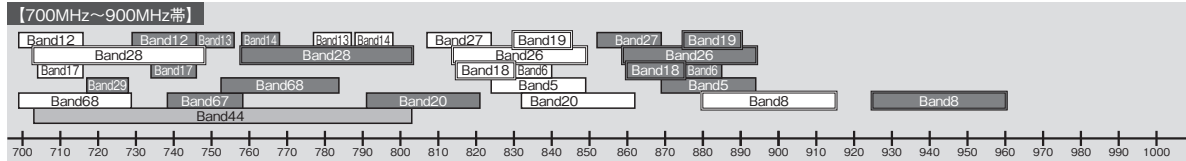

# 主な 3GPP LTE 周波数帯

周波数は、すべて「MHz」で記載  
二重線の囲みは日本国内で使用

FDD UL (上り)  
 FDD DL (下り)  
 TDD

(出典) 3GPP TS 36.104 version 14.3.0 Release 14