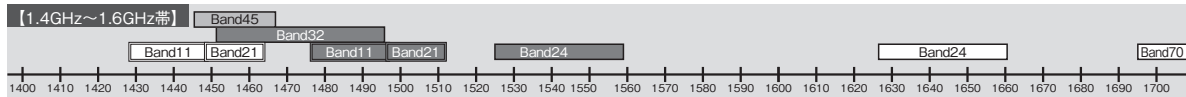

# 主な 3GPP LTE 周波数帯

周波数は、すべて「MHz」で記載  
二重線の囲みは日本国内で使用

FDD UL (上り)  
 FDD DL (下り)  
 TDD

(出典) 3GPP TS 36.104 version 14.3.0 Release 14