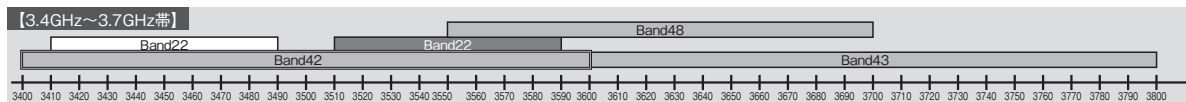

# 主な 3GPP LTE 周波数帯

周波数は、すべて「MHz」で記載  
二重線の囲みは日本国内で使用

FDD UL (上り)  
 FDD DL (下り)  
 TDD

(出典) 3GPP TS 36.104 version 14.3.0 Release 14