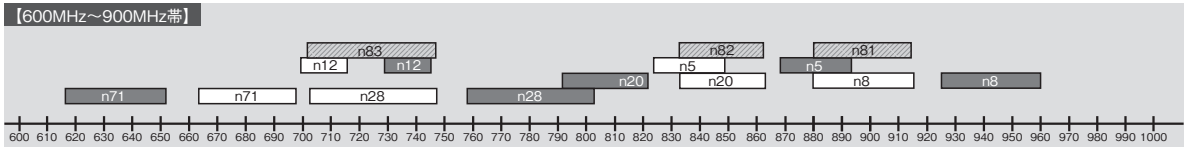

周波数は、すべて「MHz」で記載
二重線の囲みは日本国内で使用

主な 3GPP 5G NR 周波数帯

(出典) 3GPP TS 38.104 version 15.5.0 Release 15