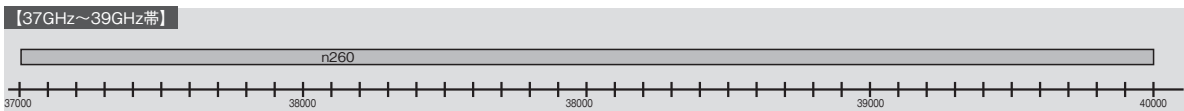

周波数は、すべて「MHz」で記載
二重線の囲みは日本国内で使用

主な 3GPP 5G NR 周波数帯

(出典) 3GPP TS 38.104 version 15.5.0 Release 15