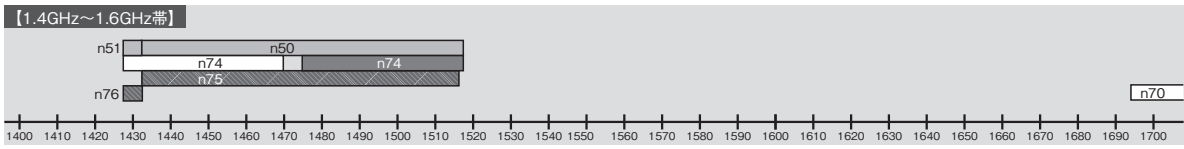

周波数は、すべて「MHz」で記載
二重線の囲みは日本国内で使用

主な 3GPP 5G NR 周波数帯

(出典) 3GPP TS 38.104 version 15.5.0 Release 15