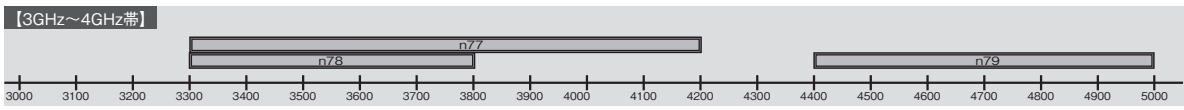

周波数は、すべて「MHz」で記載
二重線の囲みは日本国内で使用

主な 3GPP 5G NR 周波数帯

(出典) 3GPP TS 38.104 version 15.5.0 Release 15