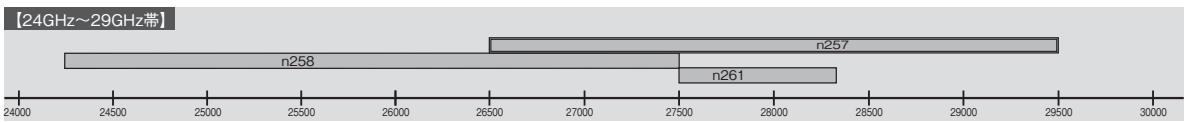

周波数は、すべて「MHz」で記載
二重線の囲みは日本国内で使用

主な 3GPP 5G NR 周波数帯

(出典) 3GPP TS 38.104 version 15.5.0 Release 15