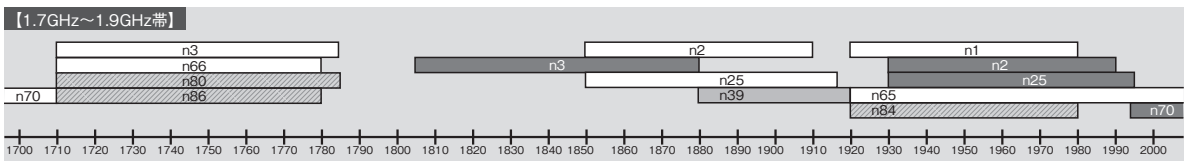

周波数は、すべて「MHz」で記載
二重線の囲みは日本国内で使用

主な 3GPP 5G NR 周波数帯

(出典) 3GPP TS 38.104 version 15.5.0 Release 15