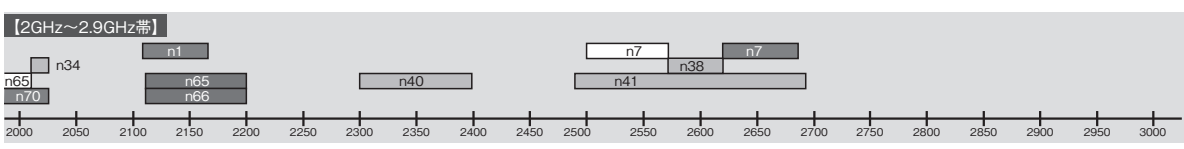

周波数は、すべて「MHz」で記載
二重線の囲みは日本国内で使用

主な 3GPP 5G NR 周波数帯

(出典) 3GPP TS 38.104 version 15.5.0 Release 15