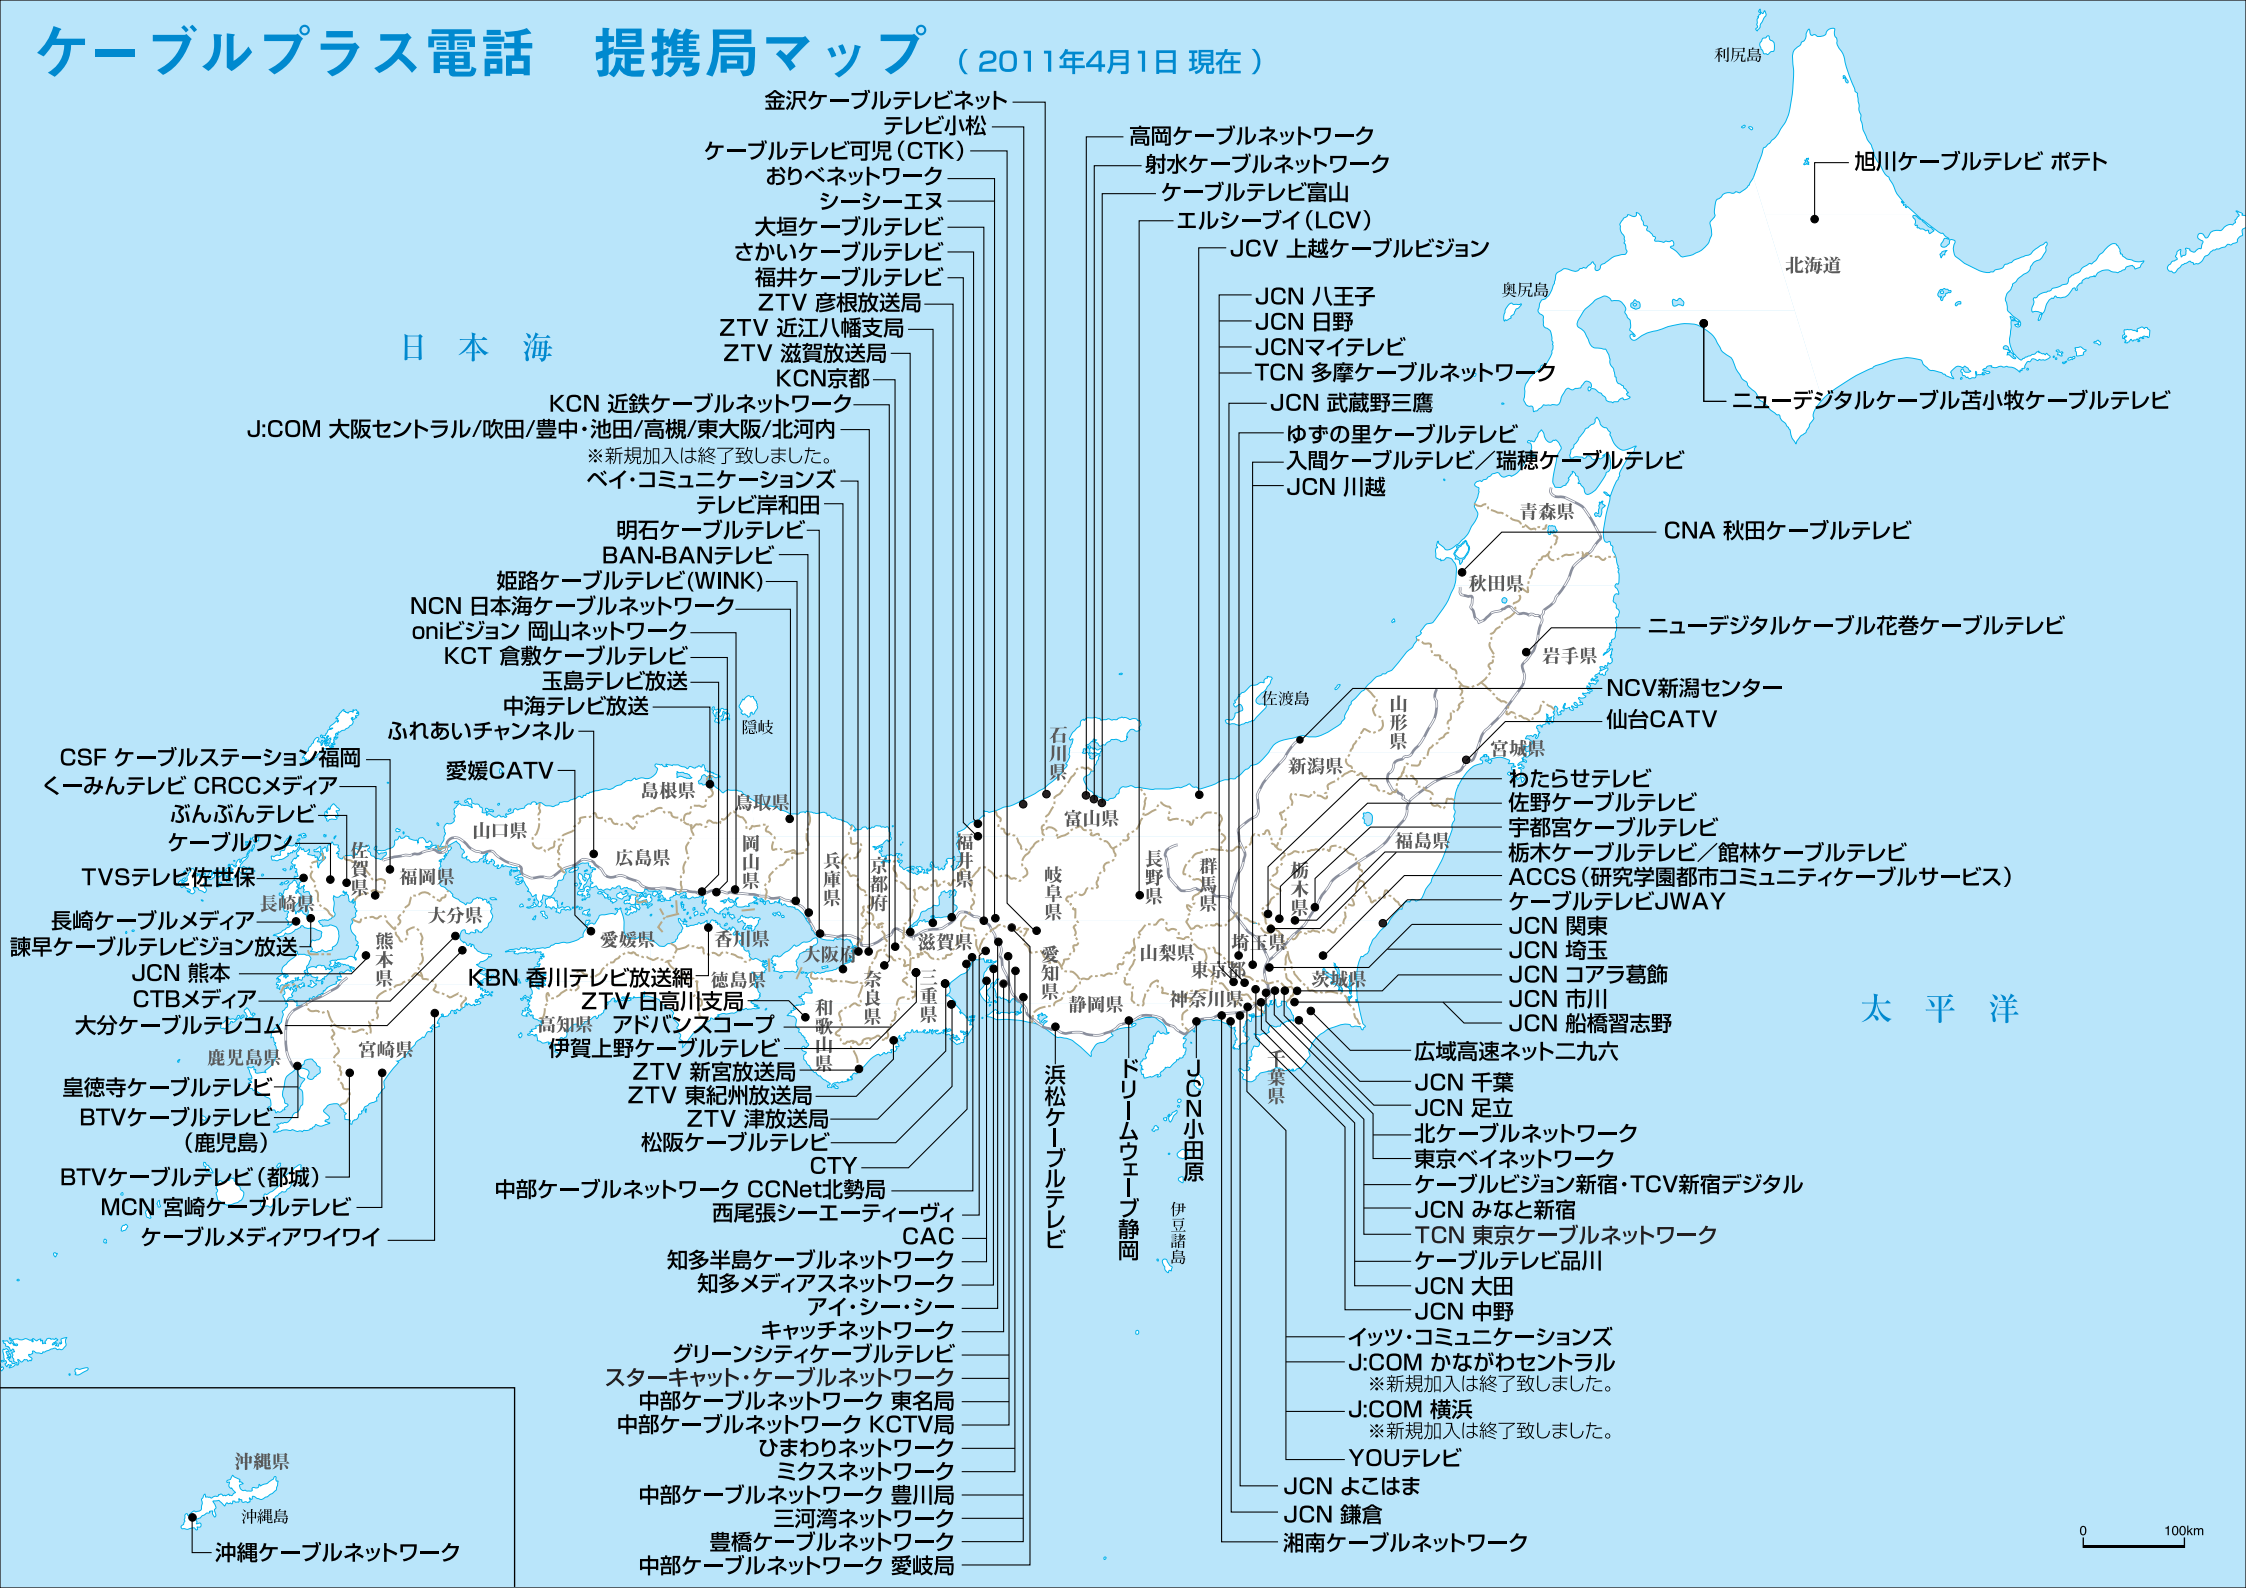

# ケーブルプラス電話 提携局マップ (2011年4月1日現在)

日本海

太平洋

- 金沢ケーブルテレビネット
- テレビ小松
- ケーブルテレビ可児(CTK)
- おりべネットワーク
- シーシーエヌ
- 大垣ケーブルテレビ
- さかいケーブルテレビ
- 福井ケーブルテレビ
- ZTV 彦根放送局
- ZTV 近江八幡支局
- ZTV 滋賀放送局
- KCN京都

- KCN 近鉄ケーブルネットワーク
- J:COM 大阪セントラル/吹田/豊中・池田/高槻/東大阪/北河内
- ※新規加入は終了致しました。
- ベイ・コミュニケーションズ
- テレビ岸和田
- 明石ケーブルテレビ
- BAN-BANテレビ
- 姫路ケーブルテレビ(WINK)
- NCN 日本海ケーブルネットワーク
- oniビジョン 岡山ネットワーク
- KCT 倉敷ケーブルテレビ
- 玉島テレビ放送
- 中海テレビ放送
- ふれあいチャンネル

- CSF ケーブルステーション福岡
- くーみんテレビ CRCCメディア
- ぶんぶんテレビ
- ケーブルワン
- TVSテレビ佐世保
- 長崎ケーブルメディア
- 諫早ケーブルテレビジョン放送
- JCN 熊本
- CTBメディア
- 大分ケーブルテレビコム
- 鹿児島県
- 宮崎県
- 皇徳寺ケーブルテレビ
- BTVケーブルテレビ(鹿児島)
- BTVケーブルテレビ(都城)
- MCN 宮崎ケーブルテレビ
- ケーブルメディアワイワイ

- 愛媛GATV
- 島根県
- 鳥取県
- 岡山県
- 広島県
- 香川県
- 徳島県
- KBN 香川テレビ放送網
- ZTV 日高川支局
- 高知県
- アドバンスコープ
- 伊賀上野ケーブルテレビ
- ZTV 新宮放送局
- ZTV 東紀州放送局
- ZTV 津放送局
- 松阪ケーブルテレビ
- CTY
- 中部ケーブルネットワーク CCNet北勢局
- 西尾張シーエーティーヴィ
- CAC

- 沖縄県
- 沖縄島
- 沖縄ケーブルネットワーク